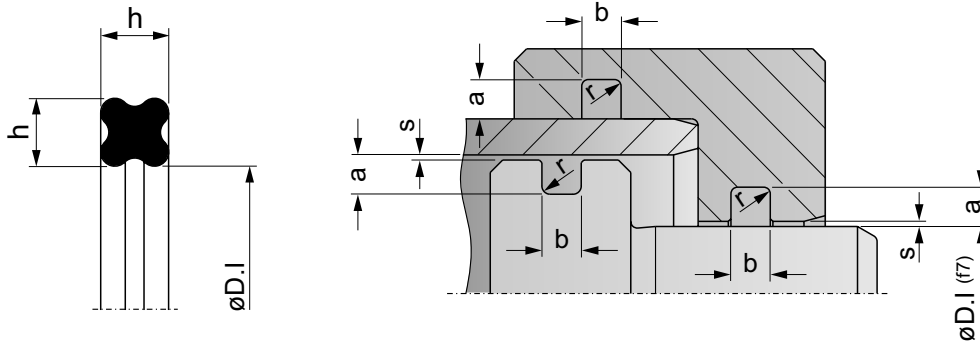

DL - N°	D.I.	h	a (est)	a (din .)	b (-0/+0,2)	r	s
DLXR-0001	4,48	1,78	1,40	1,50	2,00	0,20	0,05
DLXR-0002	6,07	1,78	1,40	1,50	2,00	0,20	0,05
DLXR-0003	7,66	1,78	1,40	1,50	2,00	0,20	0,05
DLXR-0004	8,20	1,78	1,40	1,50	2,00	0,20	0,05
DLXR-0005	9,25	1,78	1,40	1,50	2,00	0,20	0,05
DLXR-0006	12,42	1,78	1,40	1,50	2,00	0,20	0,05
DLXR-0007	14,0	1,78	1,40	1,50	2,00	0,20	0,05
DLXR-0008	15,6	1,78	1,40	1,50	2,00	0,20	0,05
DLXR-0009	17,17	1,78	1,40	1,50	2,00	0,20	0,05
DLXR-0010	20,35	1,78	1,40	1,50	2,00	0,20	0,05
DLXR-0011	23,52	1,78	1,40	1,50	2,00	0,20	0,05
DLXR-0012	25,12	1,78	1,40	1,50	2,00	0,20	0,05
DLXR-0013	26,7	1,78	1,40	1,50	2,00	0,20	0,05
DLXR-0014	29,87	1,78	1,40	1,50	2,00	0,20	0,05
DLXR-0015	34,65	1,78	1,40	1,50	2,00	0,20	0,05
DLXR-0016	37,82	1,78	1,40	1,50	2,00	0,20	0,05
DLXR-0017	44,17	1,78	1,40	1,50	2,00	0,20	0,05
DLXR-0018	47,35	1,78	1,40	1,50	2,00	0,20	0,05
DLXR-0019	50,52	1,78	1,40	1,50	2,00	0,20	0,05
DLXR-0020	53,7	1,78	1,40	1,50	2,00	0,20	0,05
DLXR-0021	56,87	1,78	1,40	1,50	2,00	0,20	0,05
DLXR-0022	60,05	1,78	1,40	1,50	2,00	0,20	0,05
DLXR-0023	63,22	1,78	1,40	1,50	2,00	0,20	0,05
DLXR-0024	69,57	1,78	1,40	1,50	2,00	0,20	0,05
DLXR-0025	72,92	1,78	1,40	1,50	2,00	0,20	0,05
DLXR-0026	75,92	1,78	1,40	1,50	2,00	0,20	0,05
DLXR-0027	82,27	1,78	1,40	1,50	2,00	0,20	0,05
DLXR-0028	88,62	1,78	1,40	1,50	2,00	0,20	0,05
DLXR-0029	94,97	1,78	1,40	1,50	2,00	0,20	0,05
DLXR-0030	101,32	1,78	1,40	1,50	2,00	0,20	0,05
DLXR-0031	107,62	1,78	1,40	1,50	2,00	0,20	0,05
DLXR-0032	114,02	1,78	1,40	1,50	2,00	0,20	0,05
DLXR-0033	120,37	1,78	1,40	1,50	2,00	0,20	0,05
DLXR-0034	10,78	2,62	2,25	2,30	3,00	0,30	0,08
DLXR-0035	12,37	2,62	2,25	2,30	3,00	0,30	0,08
DLXR-0036	13,95	2,62	2,25	2,30	3,00	0,30	0,08
DLXR-0037	15,54	2,62	2,25	2,30	3,00	0,30	0,08
DLXR-0038	18,72	2,62	2,25	2,30	3,00	0,30	0,08
DLXR-0039	20,29	2,62	2,25	2,30	3,00	0,30	0,08
DLXR-0040	71,12	2,62	2,25	2,30	3,00	0,30	0,08
DLXR-0041	75,87	2,62	2,25	2,30	3,00	0,30	0,08
DLXR-0042	82,22	2,62	2,25	2,30	3,00	0,30	0,08
DLXR-0043	88,57	2,62	2,25	2,30	3,00	0,30	0,08
DLXR-0044	92,92	2,62	2,25	2,30	3,00	0,30	0,08
DLXR-0045	101,27	2,62	2,25	2,30	3,00	0,30	0,08
DLXR-0046	107,62	2,62	2,25	2,30	3,00	0,30	0,08
DLXR-0047	113,97	2,62	2,25	2,30	3,00	0,30	0,08
DLXR-0048	120,32	2,62	2,25	2,30	3,00	0,30	0,08
DLXR-0049	126,67	2,62	2,25	2,30	3,00	0,30	0,08
DLXR-0050	139,37	2,62	2,25	2,30	3,00	0,30	0,08
DLXR-0051	145,72	2,62	2,25	2,30	3,00	0,30	0,08
DLXR-0052	158,42	2,62	2,25	2,30	3,00	0,30	0,08
DLXR-0053	171,11	2,62	2,25	2,30	3,00	0,30	0,08
DLXR-0054	177,47	2,62	2,25	2,30	3,00	0,30	0,08
DLXR-0055	190,17	2,62	2,25	2,30	3,00	0,30	0,08
DLXR-0056	202,87	2,62	2,25	2,30	3,00	0,30	0,08

Em caso da necessidade de outro tipo de x-ring que não consta neste catálogo, entre em contato com nosso departamento técnico.