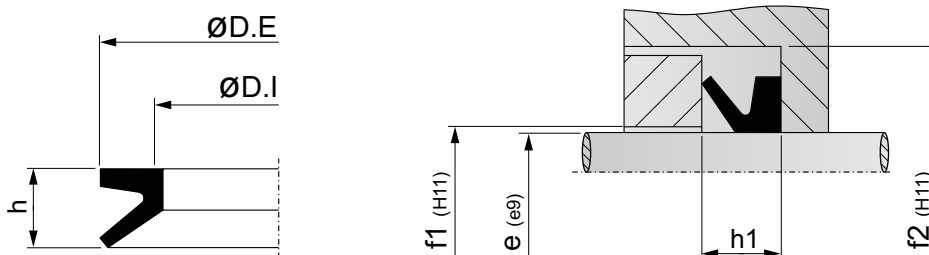

V-ring - Modelo L

Medidas nominais milimétricas

Características:

São montados em eixos sobre pressão e giram solidários aos mesmos, proporcionando excelente eficiência de vedação ou raspagem.

Aplicações:

São aplicados como vedadores ou como anéis raspadores em movimentos rotativos de altas velocidades e baixas pressões, ou seja, em laminadores e em máquinas operatrizes.

Especificações:

V-ring: Nitrílica

Dureza: 60 Shore A

Pressão: $\leq 0,3 \text{ kg/cm}^2$

Velocidade: $\leq 40 \text{ m/s}$

Temperatura: -50°C a $+110^\circ\text{C}$

Medidas nominais milimétricas

DL - N°	DE	ATÉ	D.I	D.E	h	f1	f2	h1
DLVRL-0001	3,50	4,50	3,00	5,00	3,00	e + 3	e + 15	2,50
DLVRL-0002	19,00	21,00	18,00	26,00	4,00	e + 3	e + 15	2,50
DLVRL-0003	29,00	31,00	26,50	34,50	8,50	e + 3	e + 15	6,00
DLVRL-0004	58,00	63,00	54,00	84,00	9,00	e + 5	e + 20	6,00
DLVRL-0005	103,00	113,00	97,00	112,00	10,00	e + 5	e + 20	8,00
DLVRL-0006	103,00	113,00	97,00	115,00	8,30	e + 5	e + 20	6,00
DLVRL-0007	106,00	116,00	100,00	120,00	19,00	e + 5	e + 20	12,00
DLVRL-0008	115,00	125,00	107,95	118,27	8,73	e + 5	e + 20	6,00
DLVRL-0009	135,00	145,00	126,00	139,00	10,50	e + 5	e + 20	8,00
DLVRL-0010	145,00	155,00	135,00	148,00	10,50	e + 5	e + 20	8,00
DLVRL-0011	155,00	165,00	144,00	157,00	10,50	e + 5	e + 20	8,00
DLVRL-0012	155,00	165,00	144,00	160,00	14,50	e + 5	e + 20	12,00
DLVRL-0013	165,00	175,00	153,00	166,00	10,50	e + 5	e + 20	8,00
DLVRL-0014	175,00	185,00	162,00	175,00	10,50	e + 5	e + 20	8,00
DLVRL-0015	175,00	185,00	162,00	178,00	14,50	e + 5	e + 20	12,00
DLVRL-0016	185,00	195,00	171,00	184,00	10,50	e + 5	e + 20	8,00
DLVRL-0017	195,00	210,00	182,00	195,00	10,50	e + 5	e + 20	8,00
DLVRL-0018	210,00	233,00	198,00	211,00	10,50	e + 5	e + 20	8,00
DLVRL-0019	233,00	260,00	225,00	238,00	7,50	e + 5	e + 20	6,00
DLVRL-0020	233,00	260,00	225,00	238,00	10,50	e + 5	e + 20	8,00
DLVRL-0021	260,00	285,00	247,00	260,00	10,50	e + 5	e + 20	8,00
DLVRL-0022	285,00	310,00	270,00	283,00	10,50	e + 5	e + 20	8,00
DLVRL-0023	310,00	335,00	292,00	305,00	10,50	e + 5	e + 20	8,00
DLVRL-0024	335,00	365,00	315,00	328,00	10,50	e + 5	e + 20	8,00
DLVRL-0025	335,00	365,00	315,00	352,00	25,00	e + 5	e + 20	20,00
DLVRL-0026	365,00	385,00	337,00	350,00	10,50	e + 5	e + 20	8,00
DLVRL-0027	385,00	410,00	360,00	373,00	10,50	e + 5	e + 20	8,00
DLVRL-0028	410,00	440,00	382,00	395,00	10,50	e + 5	e + 20	8,00
DLVRL-0029	440,00	475,00	405,00	418,00	10,50	e + 5	e + 20	8,00
DLVRL-0030	455,00	490,00	420,00	445,00	20,00	e + 5	e + 20	12,00

Em caso da necessidade de outro tipo de v-ring que não consta neste catálogo, entre em contato com nosso departamento técnico.