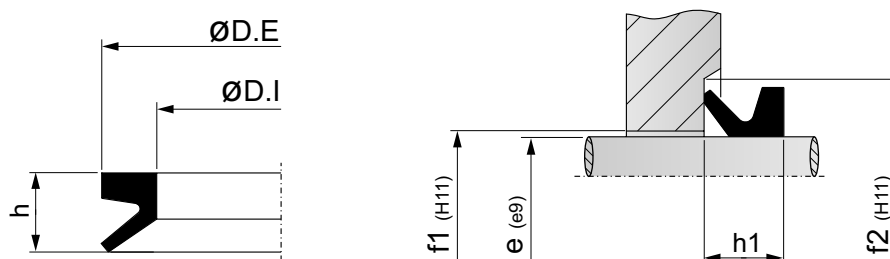

V-ring - Modelo A

Medidas nominais milimétricas

Características:

São montados em eixos sobre pressão e giram solidários aos mesmos, proporcionando excelente eficiência de vedação ou raspagem.

Aplicações:

São aplicados como vedadores ou como anéis raspadores em movimentos rotativos de altas velocidades e baixas pressões, ou seja, em laminadores e em máquinas operatrizes.

Especificações:

V-ring: Nitrílica

Dureza: 60 Shore A

Pressão: $\leq 0,3 \text{ kg/cm}^2$

Velocidade: $\leq 40 \text{ m/s}$

Temperatura: -50°C a $+110^\circ\text{C}$

Medidas nominais milimétricas

DL - N°	DE	ATÉ	D.I	D.E	h	f1	f2	h1
DLVRA-0001	2,70	3,50	2,50	5,50	3,00	e + 1	e + 4	2,50
DLVRA-0002	3,50	4,50	3,20	7,20	3,70	e + 1	e + 6	3,00
DLVRA-0003	4,50	5,50	4,00	8,00	3,70	e + 1	e + 6	3,00
DLVRA-0004	5,50	6,50	5,00	9,00	3,70	e + 1	e + 6	3,00
DLVRA-0005	6,50	8,00	6,00	10,00	3,70	e + 1	e + 6	3,00
DLVRA-0006	8,00	9,50	7,00	11,00	3,70	e + 1	e + 6	3,00
DLVRA-0007	9,50	11,50	9,00	15,00	5,50	e + 2	e + 9	4,50
DLVRA-0008	11,50	13,50	10,50	16,50	5,50	e + 2	e + 9	4,50
DLVRA-0009	13,50	15,50	12,50	18,50	5,50	e + 2	e + 9	4,50
DLVRA-0010	15,50	17,50	14,00	20,00	5,50	e + 2	e + 9	4,50
DLVRA-0011	17,50	19,00	16,00	22,00	5,50	e + 2	e + 9	4,50
DLVRA-0012	19,00	21,00	18,00	26,00	7,50	e + 2	e + 12	6,00
DLVRA-0013	21,00	24,00	20,00	28,00	7,50	e + 2	e + 12	6,00
DLVRA-0014	24,00	27,00	22,00	30,00	7,50	e + 2	e + 12	6,00
DLVRA-0015	25,00	28,00	23,00	31,00	6,50	e + 2	e + 12	4,50
DLVRA-0016	27,00	29,00	25,00	33,00	7,50	e + 3	e + 12	6,00
DLVRA-0017	29,00	31,00	27,00	35,00	7,50	e + 3	e + 12	6,00
DLVRA-0018	30,00	32,00	28,00	39,00	5,00	e + 3	e + 12	3,70
DLVRA-0019	31,00	33,00	29,00	37,00	7,50	e + 3	e + 12	6,00
DLVRA-0020	33,00	36,00	31,00	39,00	7,50	e + 3	e + 12	6,00
DLVRA-0021	36,00	38,00	34,00	42,00	7,50	e + 3	e + 12	6,00
DLVRA-0022	37,00	39,00	35,00	44,00	4,50	e + 3	e + 14	3,00
DLVRA-0023	38,00	43,00	36,00	46,00	9,00	e + 3	e + 15	7,00
DLVRA-0024	38,00	43,00	36,00	50,00	16,00	e + 3	e + 15	12,00
DLVRA-0025	41,00	46,00	38,00	52,00	16,00	e + 3	e + 15	12,00
DLVRA-0026	43,00	48,00	40,00	50,00	9,00	e + 3	e + 15	7,00
DLVRA-0027	43,00	48,00	40,00	58,00	8,50	e + 3	e + 15	7,00
DLVRA-0028	48,00	53,00	45,00	54,00	6,00	e + 3	e + 15	4,50
DLVRA-0029	48,00	53,00	45,00	55,00	9,00	e + 3	e + 15	7,00
DLVRA-0030	49,00	54,00	46,00	56,00	12,50	e + 3	e + 15	10,50
DLVRA-0031	53,00	58,00	49,00	59,00	9,00	e + 3	e + 15	7,00
DLVRA-0032	58,00	63,00	54,00	64,00	9,00	e + 3	e + 15	7,00
DLVRA-0033	60,00	65,00	56,00	70,00	17,00	e + 3	e + 15	12,00
DLVRA-0034	63,00	68,00	58,00	68,00	8,00	e + 3	e + 15	7,00
DLVRA-0035	63,00	68,00	58,00	68,00	9,00	e + 3	e + 15	7,00
DLVRA-0036	63,00	68,00	58,00	72,00	17,00	e + 3	e + 15	12,00
DLVRA-0037	68,00	73,00	63,00	75,00	11,00	e + 3	e + 18	9,00
DLVRA-0038	73,00	78,00	67,00	79,00	11,00	e + 4	e + 18	9,00
DLVRA-0039	74,00	79,00	70,00	78,00	4,00	e + 4	e + 18	3,00

Em caso da necessidade de outro tipo de v-ring que não consta neste catálogo, entre em contato com nosso departamento técnico.