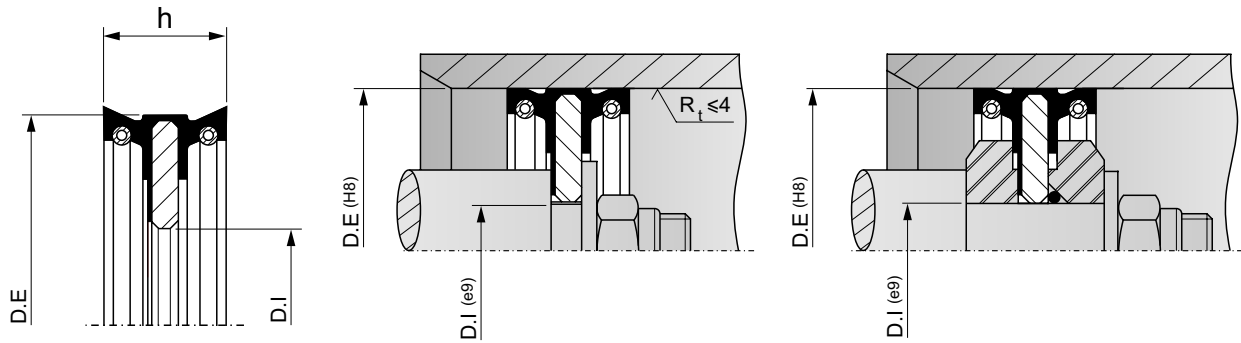

DL - N°	D.E	D.I	h
DLGXT1-0001	25,00	8,00	22,00
DLGXT1-0002	26,00	8,00	19,00
DLGXT1-0003	28,00	8,00	22,00
DLGXT1-0004	30,00	8,00	22,00
DLGXT1-0005	31,00	16,00	15,00
DLGXT1-0006	32,00	8,00	20,00
DLGXT1-0007	32,00	8,00	25,00
DLGXT1-0008	35,00	7,00	26,00
DLGXT1-0009	35,00	8,00	13,00
DLGXT1-0010	35,00	8,00	18,00
DLGXT1-0011	35,00	8,00	25,00
DLGXT1-0012	35,00	8,00	26,00
DLGXT1-0013	35,00	10,00	25,00
DLGXT1-0014	36,00	8,00	25,00
DLGXT1-0015	38,00	8,00	25,00
DLGXT1-0016	40,00	10,00	25,00
DLGXT1-0017	40,00	10,50	23,00
DLGXT1-0018	44,00	18,00	25,00
DLGXT1-0019	45,00	10,00	25,00
DLGXT1-0020	46,00	12,00	20,00
DLGXT1-0021	46,00	12,00	25,00
DLGXT1-0022	50,00	8,00	25,00
DLGXT1-0023	50,00	10,00	25,00
DLGXT1-0024	51,00	35,00	13,00
DLGXT1-0025	52,70	10,00	25,00
DLGXT1-0026	55,00	10,00	25,00
DLGXT1-0027	56,00	16,00	25,00
DLGXT1-0028	57,50	12,00	25,00
DLGXT1-0029	58,00	16,00	25,00
DLGXT1-0030	59,50	19,00	25,40
DLGXT1-0031	60,00	10,00	25,00
DLGXT1-0032	60,00	10,00	27,00
DLGXT1-0033	60,00	12,00	26,00
DLGXT1-0034	60,00	16,00	27,00
DLGXT1-0035	60,00	21,00	26,00
DLGXT1-0036	60,00	32,00	16,00
DLGXT1-0037	60,00	32,00	26,00
DLGXT1-0038	60,00	35,00	27,00
DLGXT1-0039	62,00	12,00	25,50
DLGXT1-0040	62,00	33,00	27,00
DLGXT1-0041	63,00	12,00	25,00
DLGXT1-0042	64,50	19,00	25,50
DLGXT1-0043	65,00	12,00	25,00
DLGXT1-0044	67,00	10,00	25,00
DLGXT1-0045	67,00	19,00	15,00
DLGXT1-0046	67,00	19,00	25,00
DLGXT1-0047	70,00	10,00	30,00
DLGXT1-0048	70,00	12,00	20,00
DLGXT1-0049	70,00	12,00	30,00
DLGXT1-0050	70,00	21,40	30,00
DLGXT1-0051	70,00	34,00	30,00
DLGXT1-0052	74,00	22,00	30,00
DLGXT1-0053	75,00	12,00	30,00
DLGXT1-0054	75,00	15,88	31,00
DLGXT1-0055	75,00	32,00	17,00