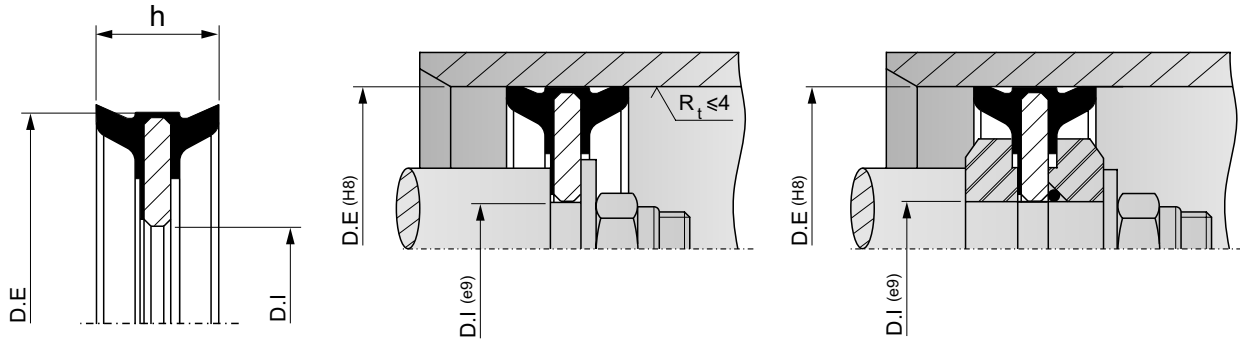

DL - N°	D.E	D.I	h
DLGXT3-0001	25,00	8,00	18,00
DLGXT3-0002	25,40	7,94	11,91
DLGXT3-0003	26,00	5,00	16,00
DLGXT3-0004	28,58	7,94	11,90
DLGXT3-0005	30,00	6,00	20,00
DLGXT3-0006	31,00	8,00	16,00
DLGXT3-0007	31,75	7,94	11,91
DLGXT3-0008	31,75	10,00	20,00
DLGXT3-0009	34,00	8,00	19,00
DLGXT3-0010	34,00	9,50	20,00
DLGXT3-0011	34,93	11,00	20,64
DLGXT3-0012	34,93	11,11	14,29
DLGXT3-0013	36,90	7,14	12,70
DLGXT3-0014	38,00	8,00	13,00
DLGXT3-0015	38,00	13,00	11,00
DLGXT3-0016	38,10	12,75	21,00
DLGXT3-0017	39,50	10,00	21,50
DLGXT3-0018	40,00	8,00	19,00
DLGXT3-0019	40,00	8,00	22,00
DLGXT3-0020	40,00	10,00	20,00
DLGXT3-0021	42,00	10,00	25,00
DLGXT3-0022	42,00	15,00	25,00
DLGXT3-0023	50,00	10,00	18,00
DLGXT3-0024	50,00	16,00	18,00
DLGXT3-0025	50,00	16,00	25,00
DLGXT3-0026	50,00	28,50	23,00
DLGXT3-0027	50,80	12,75	21,60
DLGXT3-0028	54,00	12,50	22,00
DLGXT3-0029	55,00	10,00	25,50
DLGXT3-0030	58,80	9,50	14,40
DLGXT3-0031	60,00	32,00	26,00
DLGXT3-0032	60,02	36,50	20,00
DLGXT3-0033	60,80	12,70	22,00
DLGXT3-0034	62,00	16,00	21,00
DLGXT3-0035	63,00	14,00	22,00
DLGXT3-0036	63,00	20,00	20,00
DLGXT3-0037	63,50	12,00	22,00
DLGXT3-0038	63,50	12,70	22,00
DLGXT3-0039	63,50	15,90	22,00
DLGXT3-0040	65,00	32,00	31,00
DLGXT3-0041	66,00	12,00	20,00
DLGXT3-0042	70,00	12,00	20,50
DLGXT3-0043	70,00	12,00	38,00
DLGXT3-0044	70,00	13,00	30,00
DLGXT3-0045	70,00	34,00	35,00
DLGXT3-0046	75,00	12,00	30,00
DLGXT3-0047	75,00	12,50	20,00
DLGXT3-0048	76,20	19,10	22,00