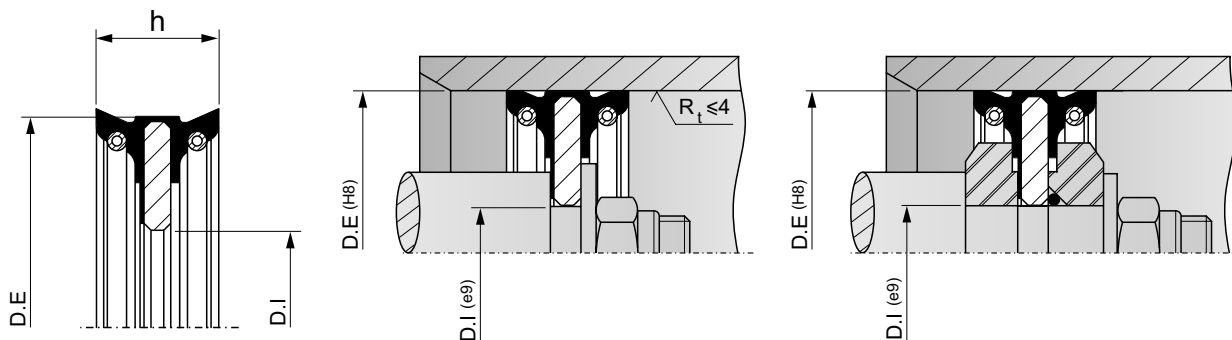

DL - N°	D.E	D.I	h
DLGXT5-0001	25,00	5,00	20,00
DLGXT5-0002	25,00	8,00	22,00
DLGXT5-0003	26,00	8,00	22,00
DLGXT5-0004	30,00	10,00	26,00
DLGXT5-0005	32,00	5,00	20,00
DLGXT5-0006	34,00	8,00	25,00
DLGXT5-0007	34,00	16,20	25,00
DLGXT5-0008	35,00	6,00	26,00
DLGXT5-0009	35,00	8,00	26,00
DLGXT5-0010	36,50	12,00	26,00
DLGXT5-0011	37,00	8,00	20,00
DLGXT5-0012	37,00	10,00	26,00
DLGXT5-0013	38,00	8,00	25,00
DLGXT5-0014	40,00	6,00	25,00
DLGXT5-0015	40,00	8,00	22,00
DLGXT5-0016	40,00	10,00	25,00
DLGXT5-0017	40,00	14,00	23,00
DLGXT5-0018	42,00	10,00	35,00
DLGXT5-0019	42,00	20,00	25,00
DLGXT5-0020	45,00	10,00	25,00
DLGXT5-0021	45,00	13,00	25,00
DLGXT5-0022	47,50	10,00	26,00
DLGXT5-0023	50,00	8,00	22,00
DLGXT5-0024	50,00	10,00	25,00
DLGXT5-0025	50,00	16,00	23,00
DLGXT5-0026	50,80	10,00	25,00
DLGXT5-0027	55,00	10,00	25,00
DLGXT5-0028	57,15	12,70	25,00
DLGXT5-0029	60,00	12,00	26,00
DLGXT5-0030	60,00	16,00	27,00
DLGXT5-0031	60,00	20,00	26,00
DLGXT5-0032	60,00	26,00	25,00
DLGXT5-0033	62,00	41,00	30,00
DLGXT5-0034	63,00	12,00	25,00
DLGXT5-0035	63,00	16,00	25,00
DLGXT5-0036	63,50	22,00	15,00
DLGXT5-0037	64,00	16,00	22,00
DLGXT5-0038	64,00	16,00	26,50
DLGXT5-0039	65,00	12,00	25,00
DLGXT5-0040	65,00	32,00	31,00
DLGXT5-0041	70,00	12,00	30,00
DLGXT5-0042	70,00	15,00	20,00
DLGXT5-0043	72,00	12,00	22,00
DLGXT5-0044	75,00	12,00	30,00
DLGXT5-0045	75,00	36,00	30,00
DLGXT5-0046	80,00	12,00	30,50

DL - N°	D.E	D.I	h
DLGXT5-0047	80,00	12,00	32,00
DLGXT5-0048	80,00	16,00	25,00
DLGXT5-0049	80,00	25,00	28,00
DLGXT5-0050	80,00	25,00	30,00
DLGXT5-0051	80,96	12,70	26,99
DLGXT5-0052	82,00	25,00	28,00
DLGXT5-0053	82,55	12,00	20,50
DLGXT5-0054	85,00	12,00	35,00
DLGXT5-0055	90,00	12,00	35,00
DLGXT5-0056	92,00	12,00	35,00
DLGXT5-0057	95,00	12,00	35,00
DLGXT5-0058	98,42	16,00	35,00
DLGXT5-0059	100,00	12,00	35,00
DLGXT5-0060	100,00	16,00	25,00
DLGXT5-0061	100,00	20,00	25,00
DLGXT5-0062	100,00	20,00	30,00
DLGXT5-0063	102,00	20,00	24,00
DLGXT5-0064	105,00	25,00	40,00
DLGXT5-0065	110,00	10,00	40,00
DLGXT5-0066	110,00	12,00	40,00
DLGXT5-0067	115,00	20,00	30,00
DLGXT5-0068	120,00	16,00	40,00
DLGXT5-0069	120,00	20,00	40,00
DLGXT5-0070	125,00	20,00	30,00
DLGXT5-0071	125,00	20,00	40,00
DLGXT5-0072	125,00	36,00	40,00
DLGXT5-0073	130,00	20,00	40,00
DLGXT5-0074	145,00	20,00	45,00
DLGXT5-0075	145,00	41,00	45,00
DLGXT5-0076	150,00	20,00	40,00
DLGXT5-0077	156,00	20,00	40,00
DLGXT5-0078	160,00	27,00	35,00
DLGXT5-0079	175,00	20,00	40,00
DLGXT5-0080	180,00	20,00	40,00
DLGXT5-0081	200,00	20,00	40,00
DLGXT5-0082	200,00	27,00	40,00
DLGXT5-0083	200,00	28,00	39,00
DLGXT5-0084	230,00	30,00	40,00
DLGXT5-0085	230,00	60,00	40,00
DLGXT5-0086	250,00	30,00	40,00
DLGXT5-0087	258,00	44,00	48,00
DLGXT5-0088	280,00	40,00	40,00
DLGXT5-0089	300,00	60,00	40,00

Em caso da necessidade de outro tipo de gaxeta que não consta neste catálogo, entre em contato com nosso departamento técnico.