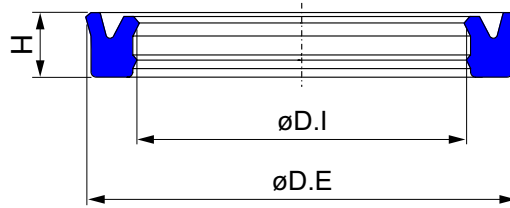

Especificações:

Gaxeta: Poliuretano

Dureza: 95 Shore A

Pressão: $\leq 200 \text{ kg/cm}^2$

Velocidade: $\leq 0,5 \text{ m/s}$

Temperatura: -45°C a $+135^\circ\text{C}$

Tolerâncias:

ALOJAMENTOS