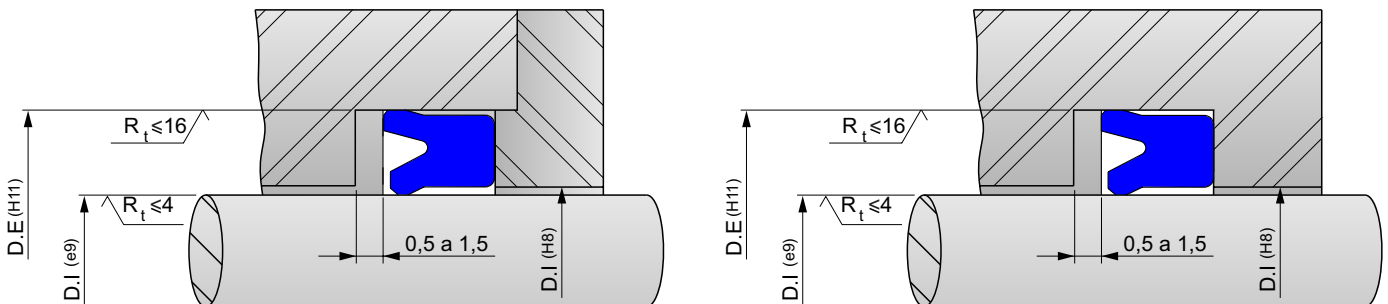

Especificações:

Gaxeta: Poliuretano

Dureza: 95 Shore A

Pressão: $\leq 200 \text{ kg/cm}^2$

Velocidade: $\leq 0,5 \text{ m/s}$

Temperatura: -45°C a $+135^\circ\text{C}$

Tolerâncias:

ALOJAMENTOS PARA GAXETA AG1

ALOJAMENTOS PARA GAXETA AG5

Gaxeta - Modelo AG1

DL - N°	D.I	D.E	H
DLGXAG1-0001	18,00	26,00	5,00
DLGXAG1-0002	25,00	33,00	5,70
DLGXAG1-0003	31,50	41,50	6,00
DLGXAG1-0004	31,75	38,10	6,35
DLGXAG1-0005	32,00	42,00	7,30
DLGXAG1-0006	50,00	63,00	10,00
DLGXAG1-0007	50,00	65,00	11,40
DLGXAG1-0008	51,00	66,00	6,30
DLGXAG1-0009	55,00	68,00	10,00
DLGXAG1-0010	55,00	70,00	9,20
DLGXAG1-0011	63,00	75,00	8,70
DLGXAG1-0012	63,00	78,00	11,40
DLGXAG1-0013	65,00	80,00	12,00
DLGXAG1-0014	70,00	80,00	6,00
DLGXAG1-0015	75,00	85,00	6,00
DLGXAG1-0016	75,00	95,00	12,00
DLGXAG1-0017	80,00	90,00	7,00
DLGXAG1-0018	80,00	95,00	9,00
DLGXAG1-0019	80,00	95,00	10,00
DLGXAG1-0020	85,00	100,00	5,80
DLGXAG1-0021	85,00	105,00	12,00
DLGXAG1-0022	90,00	105,00	10,00
DLGXAG1-0023	96,00	111,00	9,00
DLGXAG1-0024	100,00	115,00	9,00