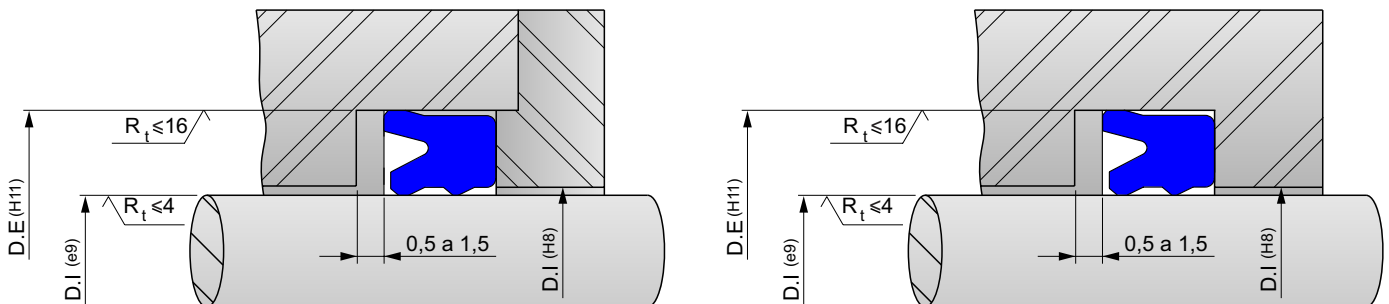

Especificações:

Gaxeta: Poliuretano

Dureza: 95 Shore A

Pressão: $\leq 200 \text{ kg/cm}^2$

Velocidade: $\leq 0,5 \text{ m/s}$

Temperatura: -45°C a $+135^\circ\text{C}$

Tolerâncias:

ALOJAMENTOS