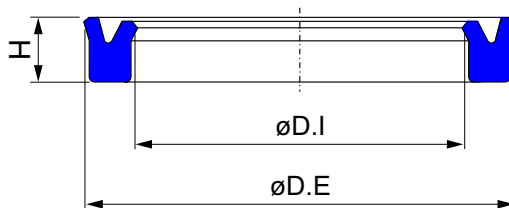

Especificações:

Gaxeta: Poliuretano

Dureza: 95 Shore A

Pressão: $\leq 200 \text{ kg/cm}^2$

Velocidade: $\leq 0,5 \text{ m/s}$

Temperatura: -45°C a $+135^\circ\text{C}$

Tolerâncias:

ALOJAMENTOS PARA GAXETA AG1

ALOJAMENTOS PARA GAXETA AG5

Gaxeta - Modelo AG1

DL - N°	D.I	D.E	H
DLGXAG1-0001	18,00	26,00	5,00
DLGXAG1-0002	25,00	33,00	5,70
DLGXAG1-0003	31,50	41,50	6,00
DLGXAG1-0004	31,75	38,10	6,35
DLGXAG1-0005	32,00	42,00	7,30
DLGXAG1-0006	50,00	63,00	10,00
DLGXAG1-0007	50,00	65,00	11,40
DLGXAG1-0008	51,00	66,00	6,30
DLGXAG1-0009	55,00	68,00	10,00
DLGXAG1-0010	55,00	70,00	9,20
DLGXAG1-0011	63,00	75,00	8,70
DLGXAG1-0012	63,00	78,00	11,40
DLGXAG1-0013	65,00	80,00	12,00
DLGXAG1-0014	70,00	80,00	6,00
DLGXAG1-0015	75,00	85,00	6,00
DLGXAG1-0016	75,00	95,00	12,00
DLGXAG1-0017	80,00	90,00	7,00
DLGXAG1-0018	80,00	95,00	9,00
DLGXAG1-0019	80,00	95,00	10,00
DLGXAG1-0020	85,00	100,00	5,80
DLGXAG1-0021	85,00	105,00	12,00
DLGXAG1-0022	90,00	105,00	10,00
DLGXAG1-0023	96,00	111,00	9,00
DLGXAG1-0024	100,00	115,00	9,00