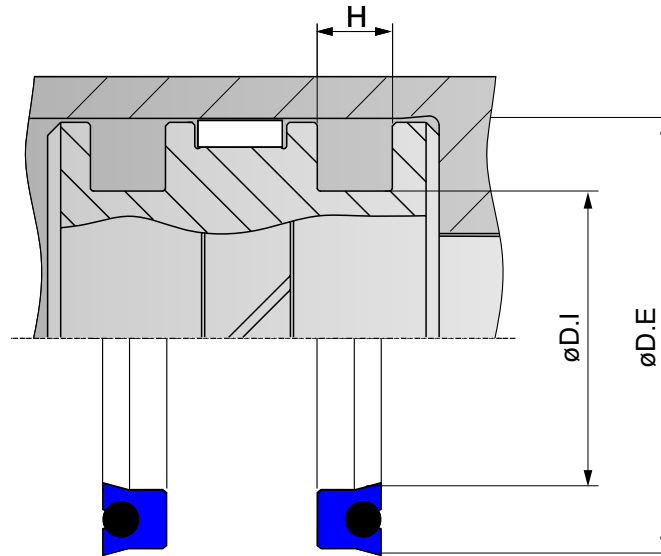

Gaxeta - Modelo STD

Medidas nominais milimétricas / polegadas

Medidas nominais polegadas

DL - N°	D.I	D.E	H
DLGXSTD-0401	5/8	1	3/16
DLGXSTD-0402	1 1/8	1 1/2	3/16
DLGXSTD-0403	1 1/4	1 5/8	3/16
DLGXSTD-0404	1 3/8	1 3/4	3/16
DLGXSTD-0405	1 1/2	1 7/8	3/16
DLGXSTD-0406	1 1/2	2	1/4
DLGXSTD-0407	2	2 1/2	1/4
DLGXSTD-0408	2 1/2	3	1/4
DLGXSTD-0409	3	3 1/2	1/4
DLGXSTD-0410	3 1/4	4	3/8
DLGXSTD-0411	3 3/8	4	5/16
DLGXSTD-0412	3 1/2	4	1/4
DLGXSTD-0413	3 3/4	4 1/2	3/8
DLGXSTD-0414	4 1/4	5	3/8
DLGXSTD-0415	4 1/2	5 1/8	5/16
DLGXSTD-0416	5 3/4	6 1/4	1/4
DLGXSTD-0417	6	6 3/4	3/8

Medidas nominais milimétricas

DL - N°	D.I	D.E	H
DLGXSTD-0501	25,00	37,00	6,00
DLGXSTD-0502	28,00	40,00	6,00
DLGXSTD-0503	100,00	119,00	12,50

Em caso da necessidade de outro tipo de gaxeta que não consta neste catálogo, entre em contato com nosso departamento técnico.