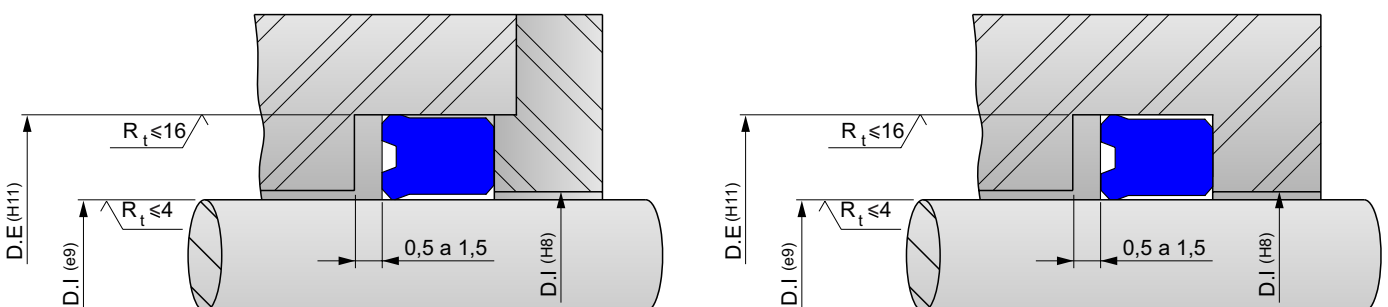

Especificações:

Gaxeta: Poliuretano

Dureza: 95 Shore A

Pressão: $\leq 200 \text{ kg/cm}^2$

Velocidade: $\leq 0,5 \text{ m/s}$

Temperatura: -45°C a $+135^\circ\text{C}$

Tolerâncias:

ALOJAMENTOS PARA GAXETA AG1

ALOJAMENTOS PARA GAXETA AG5

Gaxeta - Modelo AG1

DL - N°	D.I	D.E	H
DLGXAG1-0001	18,00	26,00	5,00
DLGXAG1-0002	25,00	33,00	5,70
DLGXAG1-0003	31,50	41,50	6,00
DLGXAG1-0004	31,75	38,10	6,35
DLGXAG1-0005	32,00	42,00	7,30
DLGXAG1-0006	50,00	63,00	10,00
DLGXAG1-0007	50,00	65,00	11,40
DLGXAG1-0008	51,00	66,00	6,30
DLGXAG1-0009	55,00	68,00	10,00
DLGXAG1-0010	55,00	70,00	9,20
DLGXAG1-0011	63,00	75,00	8,70
DLGXAG1-0012	63,00	78,00	11,40
DLGXAG1-0013	65,00	80,00	12,00
DLGXAG1-0014	70,00	80,00	6,00
DLGXAG1-0015	75,00	85,00	6,00
DLGXAG1-0016	75,00	95,00	12,00
DLGXAG1-0017	80,00	90,00	7,00
DLGXAG1-0018	80,00	95,00	9,00
DLGXAG1-0019	80,00	95,00	10,00
DLGXAG1-0020	85,00	100,00	5,80
DLGXAG1-0021	85,00	105,00	12,00
DLGXAG1-0022	90,00	105,00	10,00
DLGXAG1-0023	96,00	111,00	9,00
DLGXAG1-0024	100,00	115,00	9,00

Gaxeta - Modelo AG4

Medidas nominais milimétricas / polegadas

Características:

São gaxetas de perfil simétrico, que podem ou não estar associadas a anéis ou cordões de seção circular e que fazem vedações de hastes ou êmbolos.