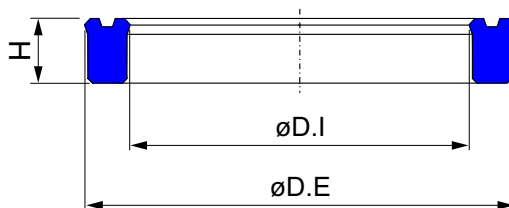

Gaxeta - Modelo AG5

DL - N°	D.I	D.E	H
DLGXAG5-0001	36,00	44,00	8,00
DLGXAG5-0002	40,00	48,00	8,00
DLGXAG5-0003	42,00	50,00	6,00
DLGXAG5-0004	45,00	53,00	8,00

Em caso da necessidade de outro tipo de gaxeta que não consta neste catálogo, entre em contato com nosso departamento técnico.