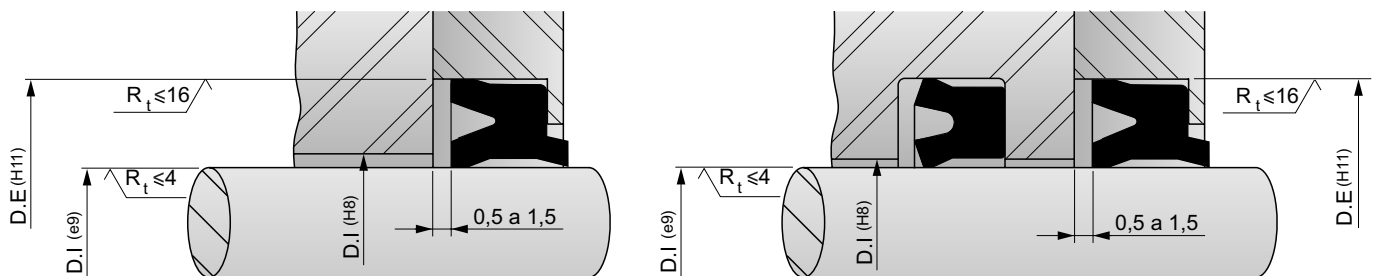

Gaxeta Raspadora - Modelo UR7

Características:

São gaxetas formadas pela junção de uma gaxeta “U” com um anel raspador, proporcionando construções reduzidas.

Aplicações:

São aplicadas como vedadores de hastes de sistemas pneumáticos ou hidráulicos de baixas e médias pressões e de pequenos diâmetros. Sua principal aplicação é em kits de cilindros pneumáticos, atuando seus lábios como um complemento de vedação.

Especificações:

Vedação: Borracha Nitrílica

Dureza: 85 Shore A

Pressão: $\leq 40 \text{ kg/cm}^2$

Velocidade: $\leq 0,3 \text{ m/s}$

Temperatura: -50°C a $+ 110^\circ\text{C}$

Em meios ambiente abrasivo, utilizam-se gaxetas de Poliuretano com 95 Shore A de dureza.

Tolerâncias:

ALOJAMENTOS