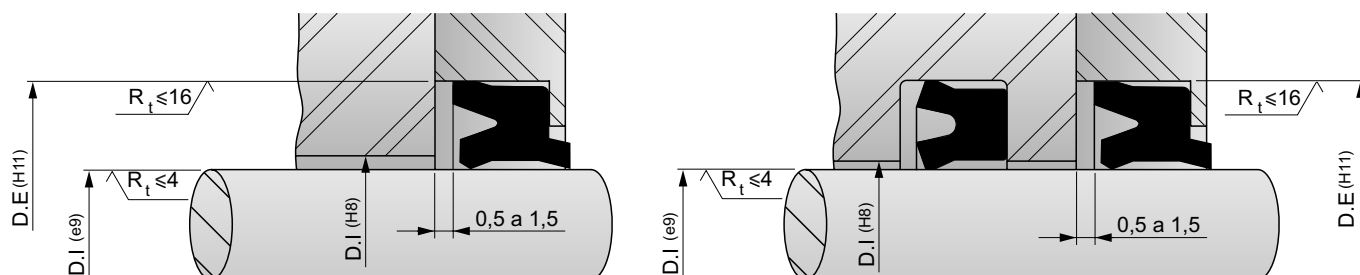

Especificações:

Vedação: Borracha Nitrílica

Dureza: 85 Shore A

Pressão: $\leq 40 \text{ kg/cm}^2$

Velocidade: $\leq 0,3 \text{ m/s}$

Temperatura: -50°C a $+ 110^\circ\text{C}$

Em meios ambiente abrasivo, utilizam-se gaxetas de Poliuretano com 95 Shore A de dureza.

Tolerâncias:

ALOJAMENTOS

DL - N°	D.I	D.E	H	H1
DLGXUR6-0001	8,00	16,00	5,00	6,00
DLGXUR6-0002	10,00	17,00	4,00	5,50
DLGXUR6-0003	12,00	16,00	3,00	4,00
DLGXUR6-0004	15,00	22,00	8,00	9,50
DLGXUR6-0005	16,00	25,70	5,00	6,75
DLGXUR6-0006	19,00	26,50	4,00	6,00
DLGXUR6-0007	20,00	26,00	3,80	5,00
DLGXUR6-0008	22,00	30,00	4,50	6,00
DLGXUR6-0009	25,00	33,00	4,50	6,00
DLGXUR6-0010	28,00	36,00	4,50	6,00
DLGXUR6-0011	30,00	40,00	6,00	8,00
DLGXUR6-0012	35,00	43,00	5,00	6,50
DLGXUR6-0013	40,00	50,00	6,00	7,20
DLGXUR6-0014	44,50	52,50	5,00	6,50
DLGXUR6-0015	45,00	53,00	5,70	6,70
DLGXUR6-0016	50,00	58,00	5,00	6,50
DLGXUR6-0017	52,00	76,40	6,50	9,00
DLGXUR6-0018	56,00	71,00	8,50	11,50
DLGXUR6-0019	59,50	68,00	5,00	6,50
DLGXUR6-0020	63,00	71,00	5,00	6,50
DLGXUR6-0021	63,50	76,20	7,00	9,50
DLGXUR6-0022	70,00	80,00	6,00	8,00
DLGXUR6-0023	75,00	85,00	6,00	8,00
DLGXUR6-0024	84,50	95,00	6,00	7,50
DLGXUR6-0025	85,00	95,00	6,00	8,00
DLGXUR6-0026	90,00	98,00	6,00	7,50
DLGXUR6-0027	91,00	102,00	5,70	8,50
DLGXUR6-0028	105,00	115,00	6,00	8,00
DLGXUR6-0029	112,00	122,00	6,00	8,00
DLGXUR6-0030	120,00	130,00	7,00	10,00
DLGXUR6-0031	123,00	138,00	8,00	12,00
DLGXUR6-0032	125,00	138,00	7,00	9,50
DLGXUR6-0033	128,50	141,00	7,00	9,00
DLGXUR6-0034	139,50	151,00	7,00	9,00
DLGXUR6-0035	140,00	153,00	7,00	9,50
DLGXUR6-0036	150,00	162,00	7,00	9,50
DLGXUR6-0037	160,00	173,00	7,00	9,50
DLGXUR6-0038	177,80	190,50	7,00	8,00
DLGXUR6-0039	178,00	190,00	7,00	8,00
DLGXUR6-0040	200,00	213,00	7,00	9,50
DLGXUR6-0041	224,00	236,00	7,00	9,50