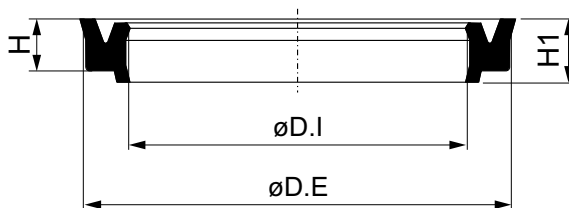

Especificações:

Vedação: Borracha Nitrílica

Dureza: 85 Shore A

Pressão: $\leq 40 \text{ kg/cm}^2$

Velocidade: $\leq 0,3 \text{ m/s}$

Temperatura: -50°C a $+ 110^\circ\text{C}$

Em meios ambiente abrasivo, utilizam-se gaxetas de Poliuretano com 95 Shore A de dureza.

Tolerâncias:

ALOJAMENTOS

DL - N°	D.I	D.E	H	H1
DLGXUR6-0001	8,00	16,00	5,00	6,00
DLGXUR6-0002	10,00	17,00	4,00	5,50
DLGXUR6-0003	12,00	16,00	3,00	4,00
DLGXUR6-0004	15,00	22,00	8,00	9,50
DLGXUR6-0005	16,00	25,70	5,00	6,75
DLGXUR6-0006	19,00	26,50	4,00	6,00
DLGXUR6-0007	20,00	26,00	3,80	5,00
DLGXUR6-0008	22,00	30,00	4,50	6,00
DLGXUR6-0009	25,00	33,00	4,50	6,00
DLGXUR6-0010	28,00	36,00	4,50	6,00
DLGXUR6-0011	30,00	40,00	6,00	8,00
DLGXUR6-0012	35,00	43,00	5,00	6,50
DLGXUR6-0013	40,00	50,00	6,00	7,20
DLGXUR6-0014	44,50	52,50	5,00	6,50
DLGXUR6-0015	45,00	53,00	5,70	6,70
DLGXUR6-0016	50,00	58,00	5,00	6,50
DLGXUR6-0017	52,00	76,40	6,50	9,00
DLGXUR6-0018	56,00	71,00	8,50	11,50
DLGXUR6-0019	59,50	68,00	5,00	6,50
DLGXUR6-0020	63,00	71,00	5,00	6,50
DLGXUR6-0021	63,50	76,20	7,00	9,50
DLGXUR6-0022	70,00	80,00	6,00	8,00
DLGXUR6-0023	75,00	85,00	6,00	8,00
DLGXUR6-0024	84,50	95,00	6,00	7,50
DLGXUR6-0025	85,00	95,00	6,00	8,00
DLGXUR6-0026	90,00	98,00	6,00	7,50
DLGXUR6-0027	91,00	102,00	5,70	8,50
DLGXUR6-0028	105,00	115,00	6,00	8,00
DLGXUR6-0029	112,00	122,00	6,00	8,00
DLGXUR6-0030	120,00	130,00	7,00	10,00
DLGXUR6-0031	123,00	138,00	8,00	12,00
DLGXUR6-0032	125,00	138,00	7,00	9,50
DLGXUR6-0033	128,50	141,00	7,00	9,00
DLGXUR6-0034	139,50	151,00	7,00	9,00
DLGXUR6-0035	140,00	153,00	7,00	9,50
DLGXUR6-0036	150,00	162,00	7,00	9,50
DLGXUR6-0037	160,00	173,00	7,00	9,50
DLGXUR6-0038	177,80	190,50	7,00	8,00
DLGXUR6-0039	178,00	190,00	7,00	8,00
DLGXUR6-0040	200,00	213,00	7,00	9,50
DLGXUR6-0041	224,00	236,00	7,00	9,50