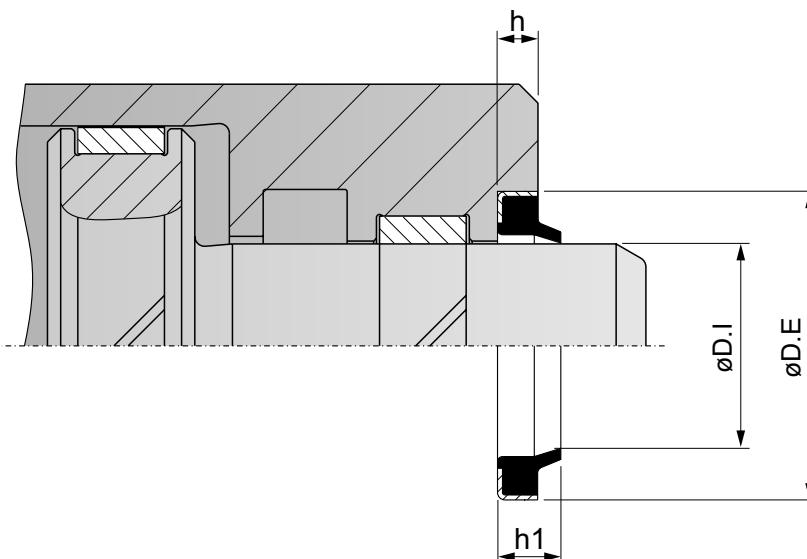

DL - N°	D.I	D.E	h	h1
DLRAS1-0001	4,00	8,00	2,50	3,50
DLRAS1-0002	6,00	12,00	3,00	4,50
DLRAS1-0003	6,00	13,00	3,50	5,00
DLRAS1-0004	6,35	11,11	3,18	3,97
DLRAS1-0005	8,00	14,00	3,50	5,00
DLRAS1-0006	8,00	15,00	3,00	5,00
DLRAS1-0007	8,00	22,00	3,00	4,50
DLRAS1-0008	8,00	22,00	3,00	6,00
DLRAS1-0009	9,50	14,20	2,30	3,00
DLRAS1-0010	9,50	19,00	3,00	5,00
DLRAS1-0011	9,53	14,29	3,18	4,37
DLRAS1-0012	10,00	16,00	3,00	4,50
DLRAS1-0013	10,00	16,00	3,50	5,00
DLRAS1-0014	10,00	18,00	5,00	7,00
DLRAS1-0015	10,00	19,00	3,00	5,00
DLRAS1-0016	10,00	19,00	5,50	7,00
DLRAS1-0017	10,00	20,00	5,00	8,00
DLRAS1-0018	11,00	16,50	3,50	4,50
DLRAS1-0019	11,00	20,00	4,00	6,00
DLRAS1-0020	11,50	20,00	4,00	6,00
DLRAS1-0021	11,50	22,00	4,00	5,00
DLRAS1-0022	12,00	16,00	3,00	4,00
DLRAS1-0023	12,00	18,00	3,50	5,00
DLRAS1-0024	12,00	20,00	4,00	6,00
DLRAS1-0025	12,00	20,00	5,00	8,00
DLRAS1-0026	12,00	20,00	4,00	6,00
DLRAS1-0027	12,00	22,00	5,00	8,00
DLRAS1-0028	12,00	22,00	5,00	8,00
DLRAS1-0029	12,70	18,00	3,00	4,50
DLRAS1-0030	12,70	23,00	5,00	8,00
DLRAS1-0031	13,00	17,50	3,20	4,50
DLRAS1-0032	13,00	18,00	3,00	4,50
DLRAS1-0033	13,00	28,00	3,00	4,50
DLRAS1-0034	13,89	25,40	6,35	9,53
DLRAS1-0035	14,00	20,00	3,50	5,00
DLRAS1-0036	14,00	20,00	3,00	5,00
DLRAS1-0037	14,00	22,00	3,00	4,00
DLRAS1-0038	14,00	22,00	5,10	7,70
DLRAS1-0039	14,00	24,00	5,00	7,00
DLRAS1-0040	14,00	25,00	5,00	8,00
DLRAS1-0041	15,00	21,00	3,50	5,00
DLRAS1-0042	15,00	25,00	5,00	8,00
DLRAS1-0043	15,00	26,15	5,00	8,00
DLRAS1-0044	16,00	21,00	1,50	2,50
DLRAS1-0045	16,00	22,00	3,00	4,00
DLRAS1-0046	16,00	22,00	3,00	5,00
DLRAS1-0047	16,00	22,00	3,50	4,50