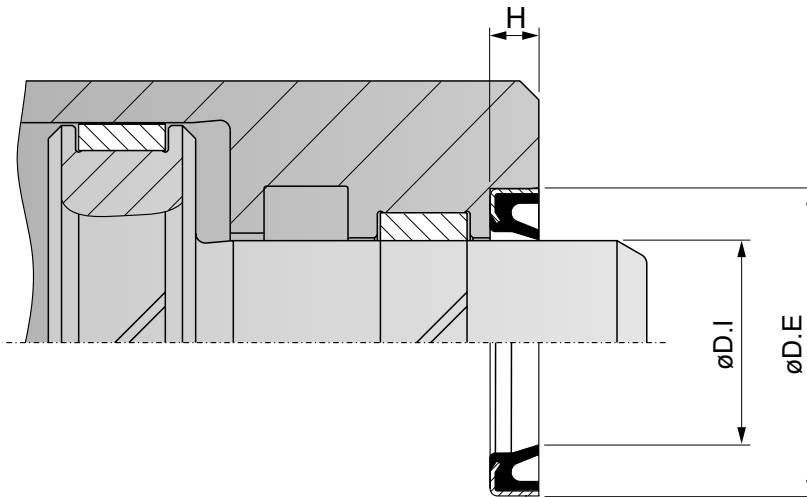

DL - N°	MATERIAL	D.I	D.E	H
DLRAGA-0001	NBR	10,00	15,30	2,00
DLRAGA-0002	NBR	12,00	18,00	3,00
DLRAGA-0003	NBR	15,00	22,00	3,50
DLRAGA-0004	NBR	17,00	23,50	3,00
DLRAGA-0005	NBR	19,00	25,40	3,50
DLRAGA-0006	NBR	19,00	27,00	4,50
DLRAGA-0007	NBR	19,00	31,70	6,30
DLRAGA-0008	NBR	19,05	25,40	3,18
DLRAGA-0009	NBR	20,00	28,00	4,00
DLRAGA-0010	NBR	20,00	28,00	5,00
DLRAGA-0011	NBR	20,60	31,75	5,00
DLRAGA-0012	NBR	22,20	28,60	3,20
DLRAGA-0013	PU	22,20	34,92	8,00
DLRAGA-0014	NBR	25,00	31,00	4,00
DLRAGA-0015	NBR	25,00	32,00	4,00
DLRAGA-0016	NBR	25,00	32,00	5,00
DLRAGA-0017	NBR	25,00	35,00	5,00
DLRAGA-0018	PU	25,00	37,00	6,00
DLRAGA-0019	NBR	25,33	31,75	3,18
DLRAGA-0020	NBR	25,40	31,70	3,20
DLRAGA-0021	PU	25,40	38,10	8,00
DLRAGA-0022	NBR	28,00	34,00	4,00
DLRAGA-0023	NBR	28,00	35,00	4,00
DLRAGA-0024	NBR	28,00	40,00	5,00
DLRAGA-0025	NBR	28,60	39,40	3,20
DLRAGA-0026	NBR	28,60	35,00	2,50
DLRAGA-0027	NBR	28,60	35,00	4,00
DLRAGA-0028	NBR	28,60	38,10	5,00
DLRAGA-0029	NBR	28,60	41,30	9,00
DLRAGA-0030	NBR	30,00	37,00	4,00
DLRAGA-0031	NBR	30,20	42,00	6,00
DLRAGA-0032	NBR	31,75	42,92	5,00
DLRAGA-0033	PU	31,75	44,45	8,00
DLRAGA-0034	NBR	31,75	52,40	9,50
DLRAGA-0035	NBR	32,00	42,00	6,00
DLRAGA-0036	PU	32,00	45,00	5,50
DLRAGA-0037	NBR	34,92	47,62	8,00
DLRAGA-0038	NBR	35,00	42,00	3,50
DLRAGA-0039	NBR	35,00	45,00	7,00
DLRAGA-0040	NBR	36,00	43,00	4,50
DLRAGA-0041	NBR	38,00	54,00	8,00
DLRAGA-0042	PU	38,10	50,80	6,40
DLRAGA-0043	PU	38,10	50,80	8,00
DLRAGA-0044	PU	38,10	57,15	9,50
DLRAGA-0045	NBR	40,00	50,00	3,00
DLRAGA-0046	NBR	40,00	50,00	4,00
DLRAGA-0047	NBR	40,00	52,00	6,00