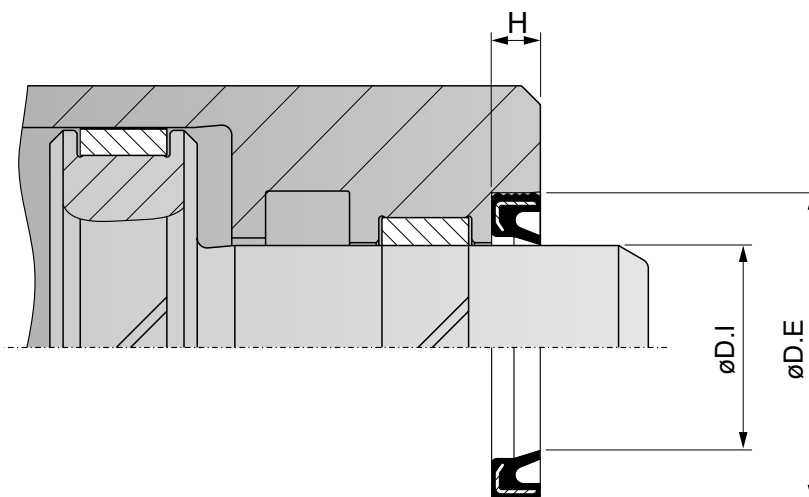

DL - N°	D.I	D.E	H
DLRARK-0001	10,00	14,00	3,00
DLRARK-0002	10,00	16,00	4,00
DLRARK-0003	10,00	17,00	3,00
DLRARK-0004	10,00	19,00	3,00
DLRARK-0005	10,00	21,00	4,00
DLRARK-0006	10,00	26,00	4,00
DLRARK-0007	11,00	15,00	3,00
DLRARK-0008	12,00	16,00	3,00
DLRARK-0009	12,00	18,00	3,00
DLRARK-0010	12,00	19,00	3,00
DLRARK-0011	12,00	20,00	4,00
DLRARK-0012	13,00	19,00	3,00
DLRARK-0013	14,00	20,00	3,00
DLRARK-0014	15,00	21,00	3,00
DLRARK-0015	15,00	23,00	3,00
DLRARK-0016	16,00	22,00	3,00
DLRARK-0017	16,00	24,00	3,00
DLRARK-0018	17,00	23,00	3,00
DLRARK-0019	17,00	23,50	3,40
DLRARK-0020	17,00	25,00	3,00
DLRARK-0021	18,00	24,00	3,00
DLRARK-0022	18,00	24,00	4,00
DLRARK-0023	19,00	26,00	4,00
DLRARK-0024	19,00	27,00	4,00
DLRARK-0025	20,00	26,00	3,00
DLRARK-0026	20,00	26,00	4,00
DLRARK-0027	20,00	28,00	4,00
DLRARK-0028	22,00	28,00	4,00
DLRARK-0029	22,00	30,00	4,00
DLRARK-0030	24,00	32,00	4,00
DLRARK-0031	25,00	32,00	4,00
DLRARK-0032	25,00	33,00	4,00
DLRARK-0033	25,00	35,00	4,00
DLRARK-0034	26,00	34,00	4,00
DLRARK-0035	28,00	35,00	4,00
DLRARK-0036	28,00	38,00	6,50
DLRARK-0037	28,00	40,00	6,50
DLRARK-0038	30,00	37,00	4,00
DLRARK-0039	30,00	40,00	4,00
DLRARK-0040	30,00	40,00	6,50
DLRARK-0041	32,00	42,00	4,00
DLRARK-0042	32,00	45,00	6,50
DLRARK-0043	33,00	40,00	3,00
DLRARK-0044	33,00	40,00	4,00
DLRARK-0045	35,00	41,00	4,00
DLRARK-0046	35,00	42,00	4,00
DLRARK-0047	35,00	45,00	4,00
DLRARK-0048	38,00	48,00	4,00
DLRARK-0049	40,00	47,00	4,00

DL - N°	D.I	D.E	H
DLRARK-0050	40,00	50,00	4,00
DLRARK-0051	40,00	56,00	8,50
DLRARK-0052	42,00	52,00	4,00
DLRARK-0053	45,00	52,00	4,00
DLRARK-0054	45,00	55,00	4,00
DLRARK-0055	45,00	62,00	8,00
DLRARK-0056	48,00	58,00	4,00
DLRARK-0057	50,00	58,00	4,00
DLRARK-0058	50,00	60,00	6,00
DLRARK-0059	50,00	60,00	7,00
DLRARK-0060	50,00	62,00	5,00
DLRARK-0061	50,00	68,00	8,50
DLRARK-0062	55,00	63,00	5,00
DLRARK-0063	55,00	73,00	8,50
DLRARK-0064	60,00	70,00	6,50
DLRARK-0065	60,00	72,00	4,00
DLRARK-0066	65,00	75,00	7,00
DLRARK-0067	70,00	78,00	5,00
DLRARK-0068	75,00	95,00	7,00
DLRARK-0069	80,00	90,00	10,00
DLRARK-0070	95,00	105,00	10,00
DLRARK-0071	130,00	144,00	10,00

Em caso da necessidade de outro tipo de anel raspador que não consta neste catálogo, entre em contato com nosso departamento técnico.