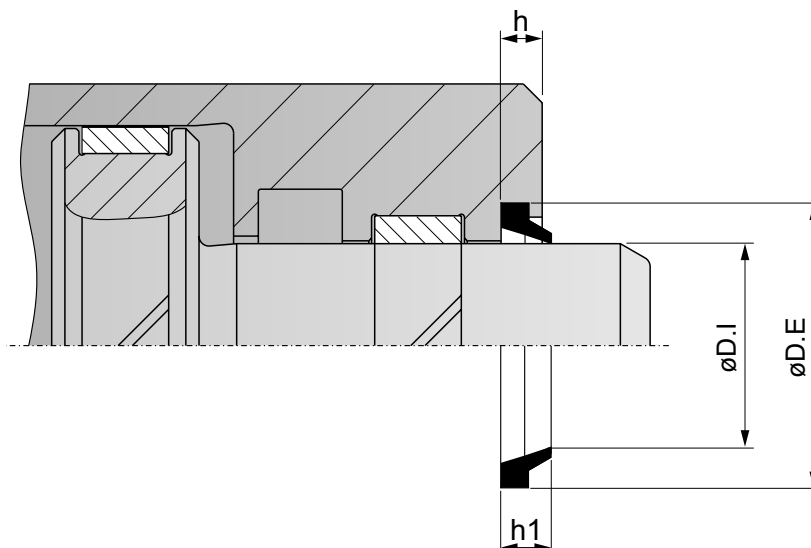

DL - N°	D.I	D.E	h	h1
DLRAS3-0001	4,50	11,00	3,00	4,00
DLRAS3-0002	8,00	15,00	3,00	4,00
DLRAS3-0003	10,00	14,50	3,00	5,50
DLRAS3-0004	12,00	16,00	1,50	5,00
DLRAS3-0005	12,00	16,00	3,00	4,00
DLRAS3-0006	12,00	17,40	3,20	4,70
DLRAS3-0007	12,50	18,00	2,50	4,00
DLRAS3-0008	13,00	20,00	5,00	7,00
DLRAS3-0009	13,80	26,40	4,00	7,00
DLRAS3-0010	14,00	20,00	2,50	5,00
DLRAS3-0011	14,00	20,50	3,00	6,00
DLRAS3-0012	14,00	25,00	3,00	6,00
DLRAS3-0013	15,00	23,00	7,00	10,00
DLRAS3-0014	15,00	23,50	3,80	5,50
DLRAS3-0015	15,00	24,00	5,50	8,00
DLRAS3-0016	15,50	28,00	4,50	8,00
DLRAS3-0017	15,87	22,22	2,62	3,53
DLRAS3-0018	15,87	22,22	2,38	3,96
DLRAS3-0019	15,88	34,93	11,91	19,05
DLRAS3-0020	16,00	24,00	4,00	6,00
DLRAS3-0021	16,50	23,00	2,60	3,50
DLRAS3-0022	17,00	40,00	5,00	6,00
DLRAS3-0023	17,50	28,00	7,00	10,00
DLRAS3-0024	18,00	23,00	3,50	6,00
DLRAS3-0025	18,00	26,00	4,00	7,00
DLRAS3-0026	18,00	26,00	5,00	7,00
DLRAS3-0027	18,00	27,00	2,50	3,50
DLRAS3-0028	18,00	35,00	5,00	17,00
DLRAS3-0029	18,50	40,00	5,30	6,50
DLRAS3-0030	19,00	25,00	2,50	3,50
DLRAS3-0031	19,00	28,00	6,00	8,00
DLRAS3-0032	20,00	26,00	3,50	5,00
DLRAS3-0033	20,00	26,00	5,00	7,50
DLRAS3-0034	20,00	28,00	4,00	7,00
DLRAS3-0035	20,00	28,50	4,00	5,00
DLRAS3-0036	20,00	29,00	5,00	7,50
DLRAS3-0037	20,00	30,00	5,00	7,00
DLRAS3-0038	20,00	31,50	7,00	11,50
DLRAS3-0039	21,00	28,00	5,00	7,00
DLRAS3-0040	22,00	30,00	5,00	6,00
DLRAS3-0041	22,00	32,00	4,00	8,00
DLRAS3-0042	22,00	32,00	4,60	7,20
DLRAS3-0043	22,00	32,00	5,00	7,00
DLRAS3-0044	23,00	38,00	4,00	8,00
DLRAS3-0045	23,50	31,50	4,00	6,00
DLRAS3-0046	24,00	32,00	5,00	7,00
DLRAS3-0047	24,00	33,00	5,00	7,00