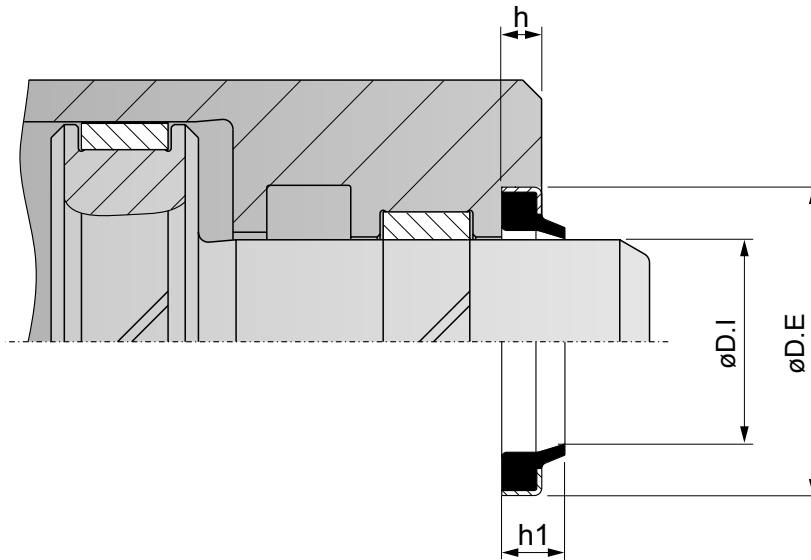

DL - N°	D.I	D.E	h	h1
DLRAS2-0001	6,00	12,00	3,00	4,50
DLRAS2-0002	6,00	13,00	3,50	5,00
DLRAS2-0003	6,35	11,11	3,18	3,97
DLRAS1-0004	8,00	14,00	3,50	5,00
DLRAS2-0005	8,00	22,00	3,00	4,50
DLRAS2-0006	8,00	22,00	3,00	6,00
DLRAS2-0007	9,50	14,20	2,30	3,00
DLRAS2-0008	9,50	19,00	3,00	5,00
DLRAS2-0009	9,53	14,29	3,18	4,37
DLRAS2-0010	10,00	16,00	3,00	4,50
DLRAS2-0011	10,00	16,00	3,50	5,00
DLRAS2-0012	10,00	18,00	5,00	7,00
DLRAS2-0013	10,00	19,00	3,00	5,00
DLRAS2-0014	10,00	19,00	3,00	5,00
DLRAS2-0015	10,00	19,00	5,50	7,00
DLRAS2-0016	10,00	20,00	5,00	8,00
DLRAS2-0017	11,00	16,50	3,50	4,50
DLRAS2-0018	11,00	20,00	4,00	6,00
DLRAS2-0019	11,50	20,00	4,00	6,00
DLRAS2-0020	11,50	22,00	4,00	5,00
DLRAS2-0021	12,00	16,00	3,00	4,00
DLRAS2-0022	12,00	18,00	3,50	5,00
DLRAS2-0023	12,00	19,00	4,00	6,30
DLRAS2-0024	12,00	20,00	4,00	6,00
DLRAS2-0025	12,00	20,00	5,00	8,00
DLRAS2-0026	12,00	20,00	4,00	6,00
DLRAS2-0027	12,00	22,00	5,00	8,00
DLRAS2-0028	12,70	18,00	3,00	4,50
DLRAS2-0029	12,70	23,00	5,00	8,00
DLRAS2-0030	13,00	18,00	3,00	4,50
DLRAS2-0031	13,00	28,00	3,00	4,50
DLRAS2-0032	13,89	25,40	6,35	9,53
DLRAS2-0033	14,00	20,00	3,50	5,00
DLRAS2-0034	14,00	22,00	3,00	4,00
DLRAS2-0035	14,00	22,00	5,10	7,70
DLRAS2-0036	14,00	24,00	5,00	7,00
DLRAS2-0037	14,00	24,00	7,00	10,00
DLRAS2-0038	14,00	25,00	5,00	8,00
DLRAS2-0039	15,00	21,00	3,50	5,00
DLRAS2-0040	15,00	22,20	3,00	4,50
DLRAS2-0041	15,00	25,00	5,00	8,00
DLRAS2-0042	16,00	22,00	3,00	4,00
DLRAS2-0043	16,00	22,00	3,00	5,00
DLRAS2-0044	16,00	22,00	3,50	4,50
DLRAS2-0045	16,00	22,00	3,50	5,00
DLRAS2-0046	16,00	24,00	4,00	7,00
DLRAS2-0047	16,00	25,00	4,00	7,00