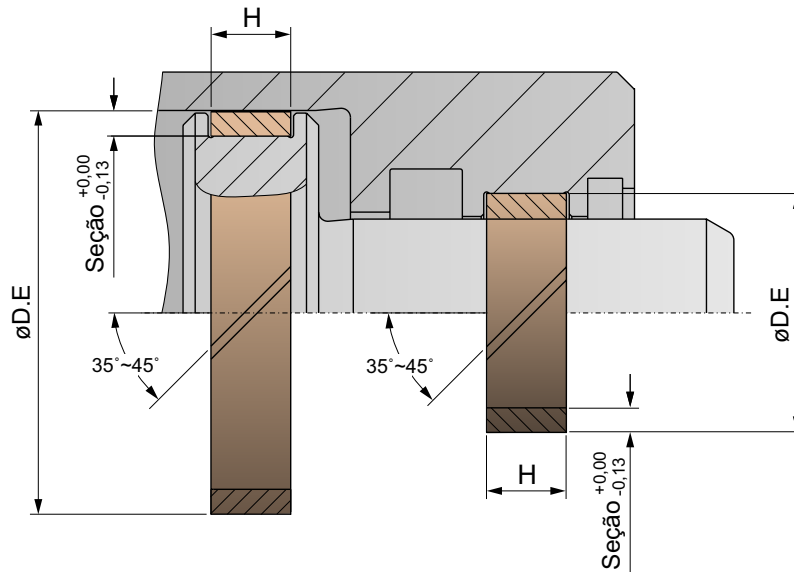

DL - N°	D.E	SEÇÃO ⁺⁰_{-0,13}	H
DLAGNF-0001	14,90	1,00	5,00
DLAGNF-0002	19,90	1,55	5,00
DLAGNF-0003	20,90	1,50	5,00
DLAGNF-0004	21,90	3,00	13,00
DLAGNF-0005	22,00	2,00	9,50
DLAGNF-0006	23,70	1,85	6,35
DLAGNF-0007	25,40	2,00	12,70
DLAGNF-0008	27,00	1,50	7,00
DLAGNF-0009	28,00	2,50	10,00
DLAGNF-0010	28,60	2,00	13,00
DLAGNF-0011	29,00	1,80	6,35
DLAGNF-0012	29,00	2,00	12,20
DLAGNF-0013	30,00	2,00	7,30
DLAGNF-0014	30,00	2,00	9,50
DLAGNF-0015	30,00	2,95	8,00
DLAGNF-0016	30,00	2,95	13,00
DLAGNF-0017	31,75	2,00	12,70
DLAGNF-0018	31,75	3,17	12,70
DLAGNF-0019	33,00	1,50	30,20
DLAGNF-0020	34,00	2,00	9,50
DLAGNF-0021	34,80	2,55	10,00
DLAGNF-0022	34,92	1,60	25,40
DLAGNF-0023	34,92	3,17	15,88
DLAGNF-0024	35,00	1,50	16,00
DLAGNF-0025	35,00	2,00	9,50
DLAGNF-0026	35,56	2,00	12,70
DLAGNF-0027	36,90	2,45	5,40
DLAGNF-0028	38,10	1,90	3,75
DLAGNF-0029	38,10	2,00	12,70
DLAGNF-0030	38,10	2,50	4,80
DLAGNF-0031	38,10	3,17	9,50
DLAGNF-0032	38,10	3,17	12,70
DLAGNF-0033	39,00	2,00	19,00
DLAGNF-0034	39,80	2,55	10,00
DLAGNF-0035	39,80	2,90	10,00
DLAGNF-0036	40,00	2,50	12,70
DLAGNF-0037	40,00	2,50	15,00
DLAGNF-0038	40,00	3,17	9,50
DLAGNF-0039	41,00	1,50	21,00
DLAGNF-0040	41,00	1,50	25,00
DLAGNF-0041	41,00	1,50	31,30
DLAGNF-0042	41,00	2,50	5,50
DLAGNF-0043	41,00	3,00	19,50
DLAGNF-0044	41,90	2,00	9,50
DLAGNF-0045	41,90	2,00	12,70
DLAGNF-0046	42,00	1,50	4,00
DLAGNF-0047	42,00	2,50	5,60

DL - N°	D.E	SEÇÃO ⁺⁰_{-0,13}	H
DLAGNF-0048	44,00	2,50	9,50
DLAGNF-0049	44,00	2,70	9,50
DLAGNF-0050	44,45	3,17	9,50
DLAGNF-0051	44,45	3,17	12,70
DLAGNF-0052	44,45	3,17	15,00
DLAGNF-0053	45,00	2,00	10,00
DLAGNF-0054	45,00	2,50	5,50
DLAGNF-0055	45,00	2,50	14,00
DLAGNF-0056	45,00	2,50	32,00
DLAGNF-0057	45,90	2,95	10,00
DLAGNF-0058	47,50	1,50	25,40
DLAGNF-0059	47,50	1,50	25,40
DLAGNF-0060	47,50	3,17	12,70
DLAGNF-0061	47,80	1,90	7,00
DLAGNF-0062	47,90	1,45	22,50
DLAGNF-0063	48,00	2,00	25,00
DLAGNF-0064	49,00	2,00	8,00
DLAGNF-0065	49,50	3,17	5,20
DLAGNF-0066	50,00	3,00	23,00
DLAGNF-0067	50,40	3,20	12,70
DLAGNF-0068	50,50	1,50	25,00
DLAGNF-0069	50,80	2,50	9,50
DLAGNF-0070	50,80	3,00	15,00
DLAGNF-0071	50,80	3,17	9,50
DLAGNF-0072	50,80	3,17	10,50
DLAGNF-0073	50,80	3,17	12,70
DLAGNF-0074	50,80	3,17	12,70
DLAGNF-0075	50,80	3,17	19,05
DLAGNF-0076	52,00	2,20	6,40
DLAGNF-0077	52,50	4,00	10,00
DLAGNF-0078	53,00	1,50	25,00
DLAGNF-0079	53,50	1,50	20,50
DLAGNF-0080	53,96	1,58	18,50
DLAGNF-0081	53,96	1,50	25,40
DLAGNF-0082	54,00	2,50	5,50
DLAGNF-0083	54,00	3,17	19,05
DLAGNF-0084	55,00	2,50	15,00
DLAGNF-0085	55,00	3,00	25,00
DLAGNF-0086	55,00	3,17	9,50
DLAGNF-0087	56,00	2,50	5,00
DLAGNF-0088	56,00	2,50	14,00
DLAGNF-0089	56,00	3,00	28,00
DLAGNF-0090	56,00	3,17	19,50
DLAGNF-0091	56,50	1,50	25,40
DLAGNF-0092	57,10	2,50	15,88
DLAGNF-0093	57,15	3,17	6,35
DLAGNF-0094	57,15	3,17	9,50

Em caso da necessidade de outro tipo de anel guia que não consta neste catálogo, entre em contato com nosso departamento técnico.